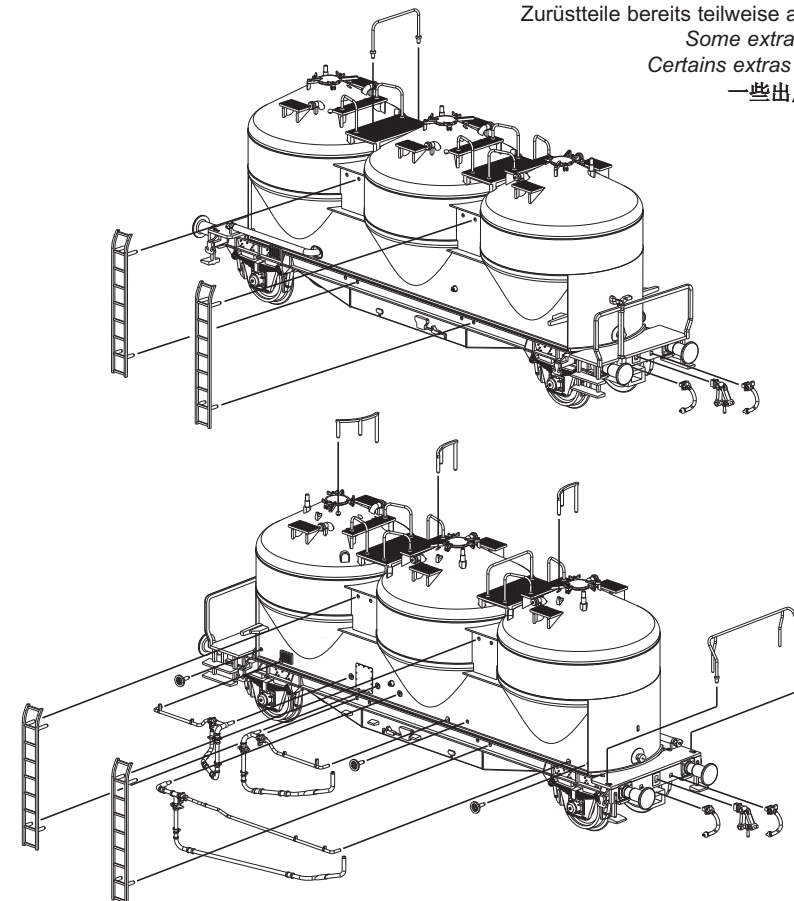

Note: Seules les pièces demandée sont disponibles pour ce modèle!

订购配件时请附上完整的配件号码。注：这个模型，只有以下配件可订购！

Staubbehälterwagen Kds67/Ucs912 mit/ohne Bremserbühne

Kds67/Ucs912 silo wagon with/without brakemans platform

Wagon silo Kds67/Ucs912 avec/sans plate-forme brakemans

带刹车台的储罐货车 Kds67/Ucs912

包装及说明书内包含重要信息, 请保留备用

Zurüüsteile bereits teilweise ab Werk montiert /
Some extras fitted ex works /
Certains extras équipé en usine /
一些出厂时带的扩展配件